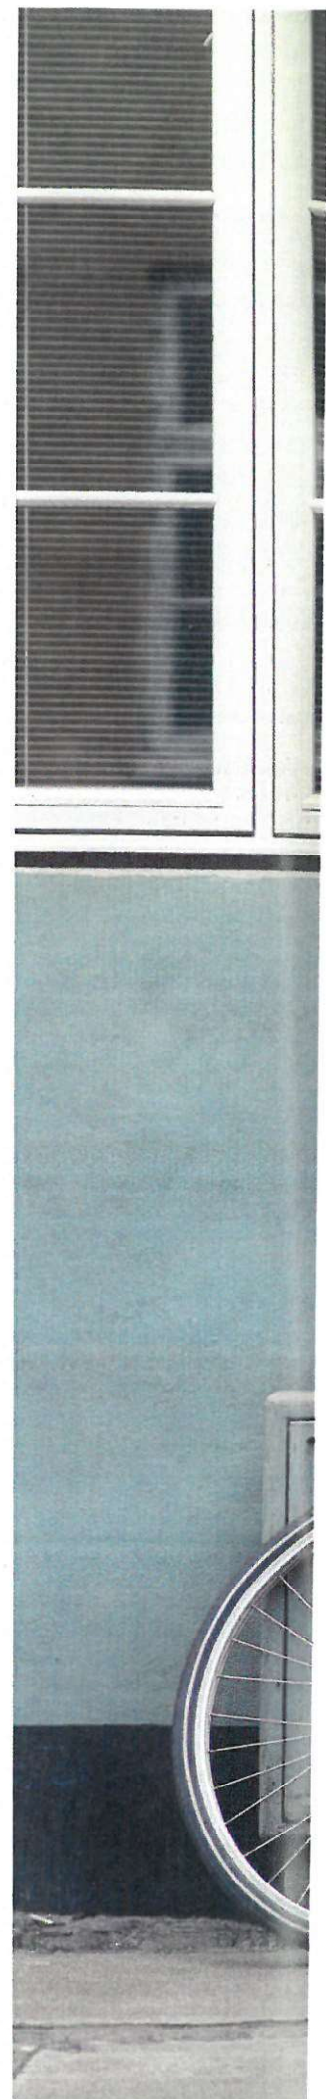

Comelit APP

Audio/Video-Außensprechstelle

Cover aus Aluminiumdruckguss

Mechanische Ruftasten

Aufputzmontage

Abmessungen 95x195x23 mm. Auflagefläche an der Wand 90 mm

Farbkamera mit Weitwinkelobjektiv 98° diagonal

| | |
|--------|--|
| 4893M | TÜRSTATION QUADRA, HANDYCAP, MECHANISCHE TASTEN. SB2 |
| 4793MA | COVER FÜR QUADRA TÜRSTATION, FARBE ALUMINIUM |
| 4793MB | COVER FÜR QUADRA TÜRSTATION, FARBE SCHWARZ |
| 4793MC | COVER FÜR QUADRA TÜRSTATION, FARBE CORTEN |