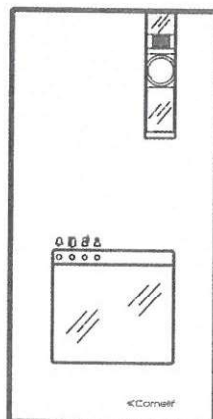

Comelit APP

Audio/Video-Außensprechstelle

Cover aus Aluminiumdruckguss

Mechanische Ruftasten

Aufputzmontage

Abmessungen 95x195x23 mm. Auflagefläche an der Wand 90 mm

Farbkamera mit Weitwinkelobjektiv 98° diagonal

Schutzart IK08 und IP54

LED-Anzeigen für Ruf gesendet, Tür offen, aktive Sprechverbindung, Anlage besetzt

Weißer LED zur Aufnahmebeleuchtung

Namensschilder in den Ausführungen mit 1/2/4 Tasten

Hochleistungslautsprecher

DIE NEUE MECHANISCHE TASTE.

EINTEILNEHMERINSTALLATION

Mit dem Kauf des Kit's ist dieses, nach der Installation, sofort betriebsbereit.

1

ZWEITEILNEHMERINSTALLATION

Kaufe das Kit und eine zusätzliche Innensprechstelle.

1
2

VIERTELNEHMERINSTALLATION

Kaufe das Kit und drei weitere Innensprechstellen.

1
2
3
4

195 mm
95 mm 28 mm

Hier scannen
um Namensschilder
zu drucken.

Ciao