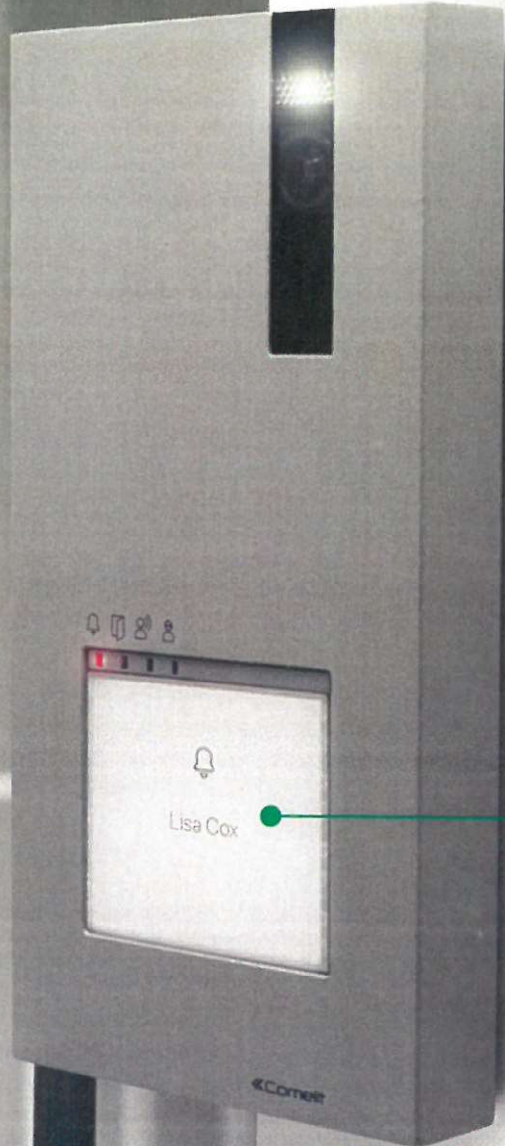

DIE NEUE MECHANISCHE TASTE.

EINTEILNEHMERINSTALLATION

Mit dem Kauf des Kit's ist dieses, nach der Installation, sofort betriebsbereit.

1

ZWEITEILNEHMERINSTALLATION

Kaufe das Kit und eine zusätzliche Innensprechstelle.

1
2

VIERTELNEHMERINSTALLATION

Kaufe das Kit und drei weitere Innensprechstellen.

1
2
3
4