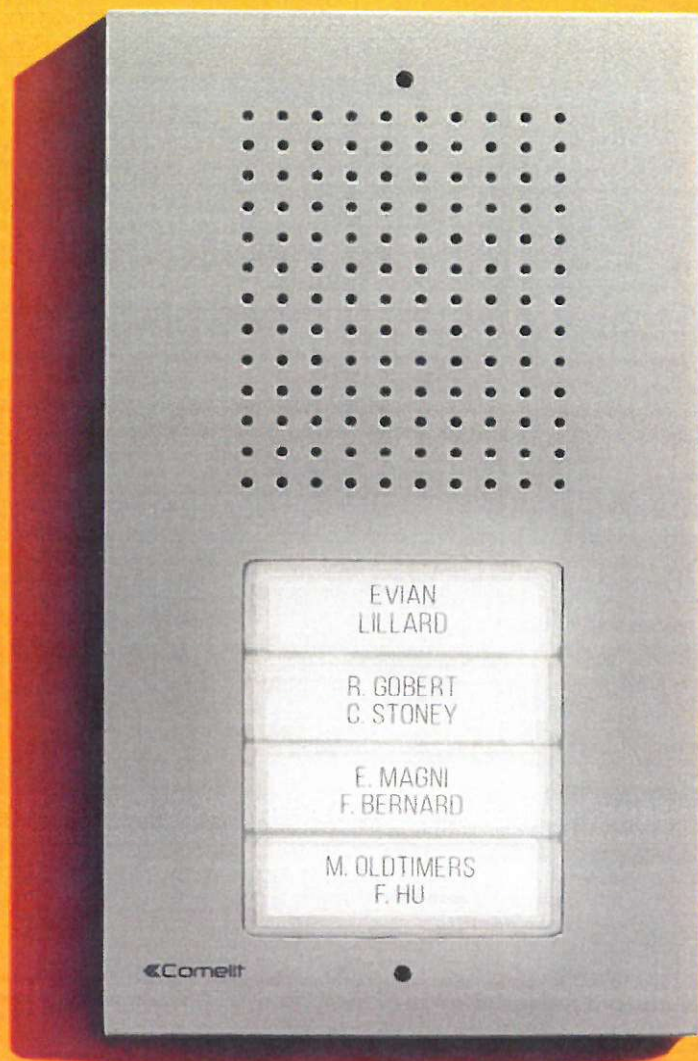

Comelit APP

Audio/Video-Außensprechstelle

Cover aus Aluminiumdruckguss

Mechanische Ruftasten

Aufputzmontage

Abmessungen 95x195x23 mm. Auflagefläche an der Wand 90 mm

Farbkamera mit Weitwinkelobjektiv 98° diagonal

Schutzart IK08 und IP54

LED-Anzeigen für Ruf gesendet, Tür offen, aktive Sprechverbindung, Anlage besetzt

Weißer LED zur Aufnahmebeleuchtung

Namensschilder in den Ausführungen mit 1/2/4 Tasten

Hochleistungslautsprecher

1
2

VIERTELNEHMERINSTALLATION

Kaufe das Kit und drei weitere Innensprechstellen.

1
2
3
4

195 mm
95 mm 28 mm

Hier scannen
um Namensschilder
zu drucken.

Ciao